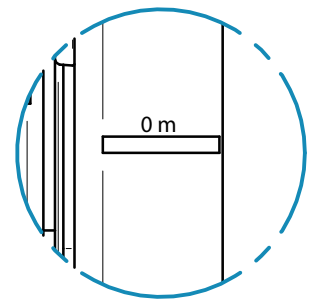

Markering OKFFB

SST VERDELERKAST BASIC UVS INBOUW

B602001 | B602002 | B602003 | B602004 | B602005 | B602006 | B602007