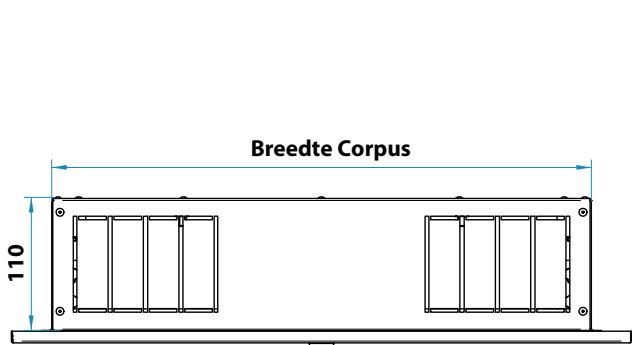

Markering OKFFB

SST VERDELERKAST BASIC UVS INBOUW

B602001 | B602002 | B602003 | B602004 | B602005 | B602006 | B602007