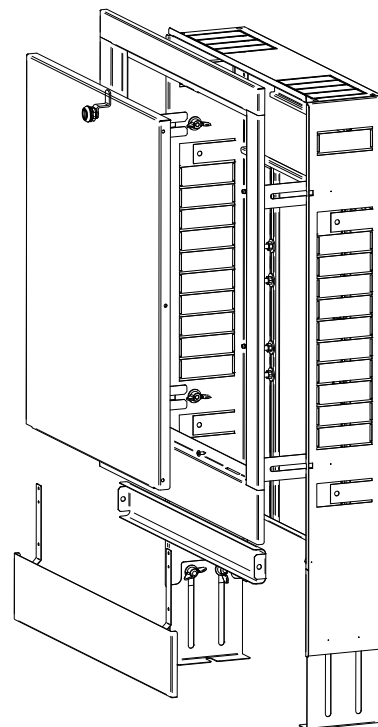

SPECIFICATIE

- Kasthoogte: 751 - 851 mm (karkas)
- Kastdiepte: 110 mm (karkas zonder paneel)
- Incl. Distributeur montagerail
- DIN-rail voor regelklemstrook
- Pijp ombuigrail
- Aanvoer- en retourverbindingen van onder, zijkant en bovenkant
- Deur met draaigrendelvergrendeling
- Gemaakt van gegalvaniseerd plaatstaal
- Poedercoating RAL 9016 (verkeerswit)
- Demontage van frame en deur niet vereist (niet voorgemonteerd)
- Verpakt in een doos (frame en deur extra verijdeld)

Art. nr.	Dimensie	B _{CORPUS}	B _{DEUR}	B _{FRAME}	H _{CORPUS}	Diepte incl. lensopening
B602001	450	450	438	517	751 - 851	120 - 170
B602002	550	550	538	617	751 - 851	120 - 170
B602003	700	700	688	767	751 - 851	120 - 170
B602004	850	850	835	917	751 - 851	120 - 170
B602005	1000	1000	988	1067	751 - 851	120 - 170
B602006	1200	1200	1188	1267	751 - 851	120 - 170
B602007	1500	1500	1488	1567	751 - 851	120 - 170