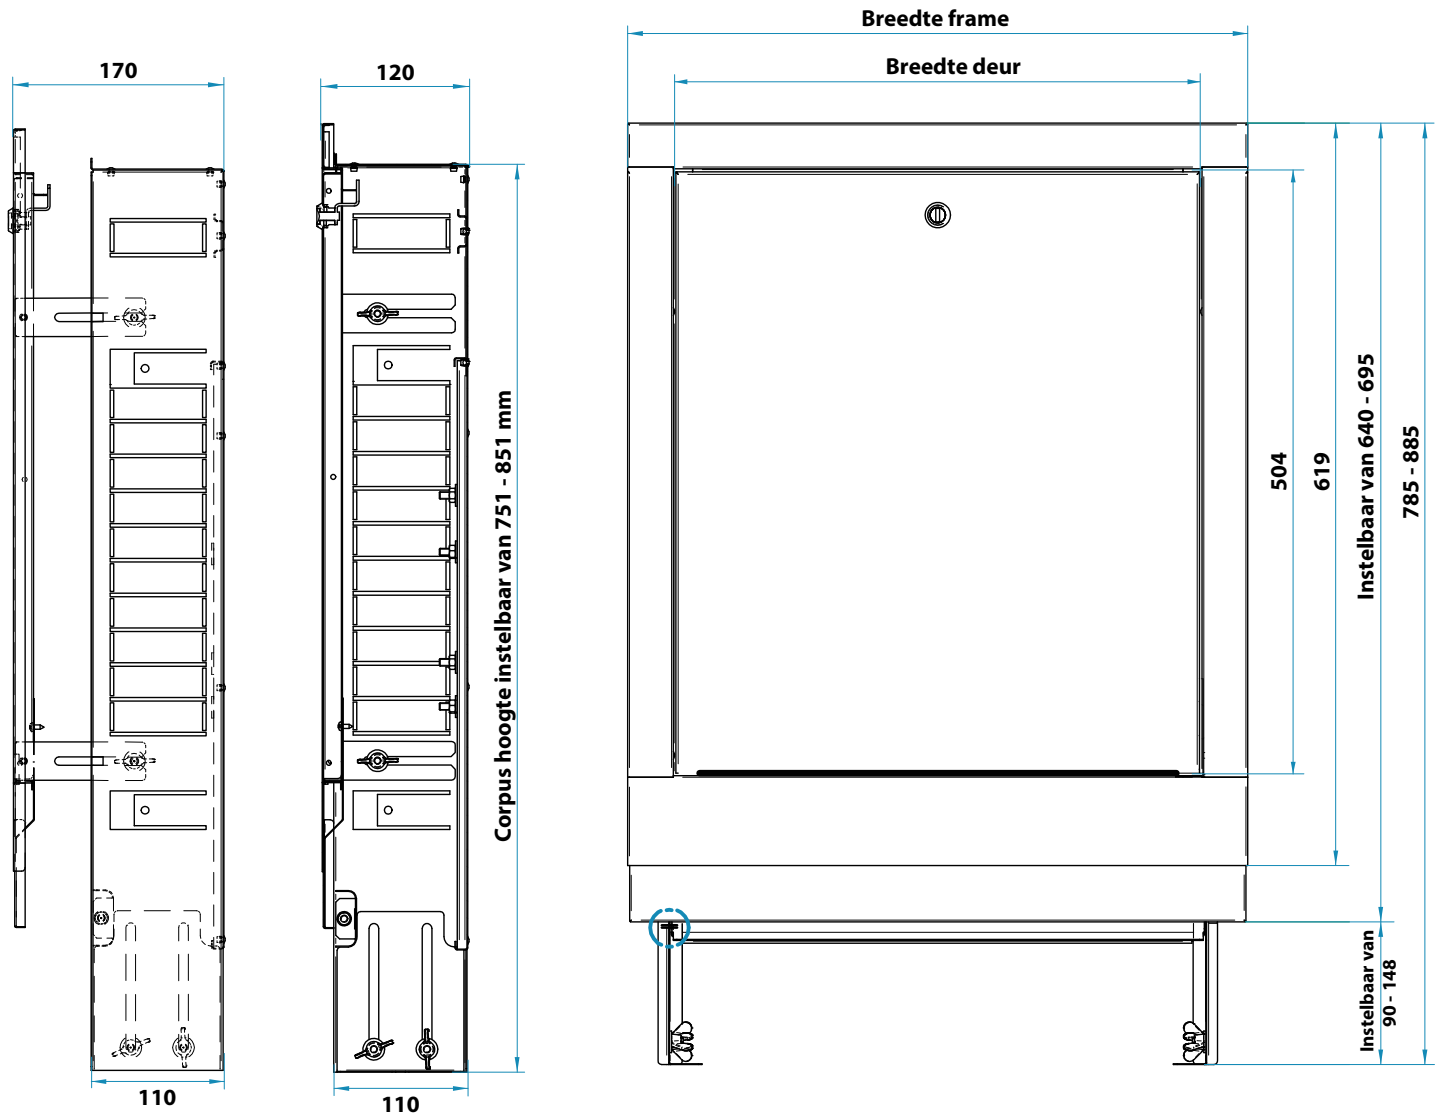

Markering OKFFB

SST VERDELERKAST BASIC UVS INBOUW

B602001 | B602002 | B602003 | B602004 | B602005 | B602006 | B602007