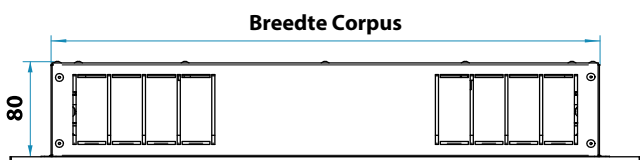

Markering OKFFB

SST VERDELERKAST UVS INBOUW

B602111 | B602112 | B602113 | B602114 | B602115 | B602116