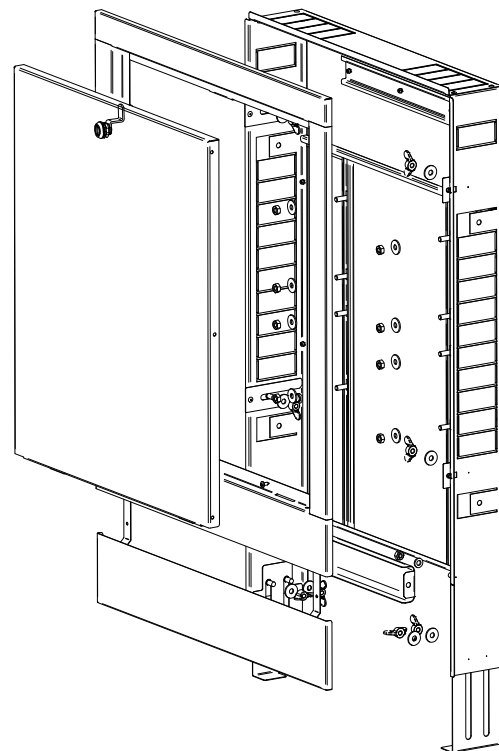

**SPECIFICATIE**

- Kasthoogte: 751 - 851 mm (karkas)
- Kastdiepte: 80 mm (karkas zonder deksel)
- Incl. Distributeur montagerail
- DIN-rail voor regelklemstrook
- Pijp ombuigrail
- Aanvoer- en retourverbindingen van onder, zijkant en bovenkant
- Deur met draaigrendelvergrendeling
- Gemaakt van gegalvaniseerd plaatstaal
- Poedercoating RAL 9016 (verkeerswit)
- Demontage van frame en deur niet vereist (niet voorgemonteerd)
- Verpakt in een doos (frame en deur extra verijdeld)

Art. nr.	Dimensie	B <sub>CORPUS</sub>	B <sub>DEUR</sub>	B <sub>FRAME</sub>	H <sub>CORPUS</sub>	Diepte incl. lensopening
B602111	450	450	438	517	751 - 851	90 - 130
B602112	550	550	538	617	751 - 851	90 - 130
B602113	700	700	688	767	751 - 851	90 - 130
B602114	850	850	838	917	751 - 851	90 - 130
B602115	1000	1000	988	1067	751 - 851	90 - 130
B602116	1200	1200	1118	1267	751 - 851	90 - 130