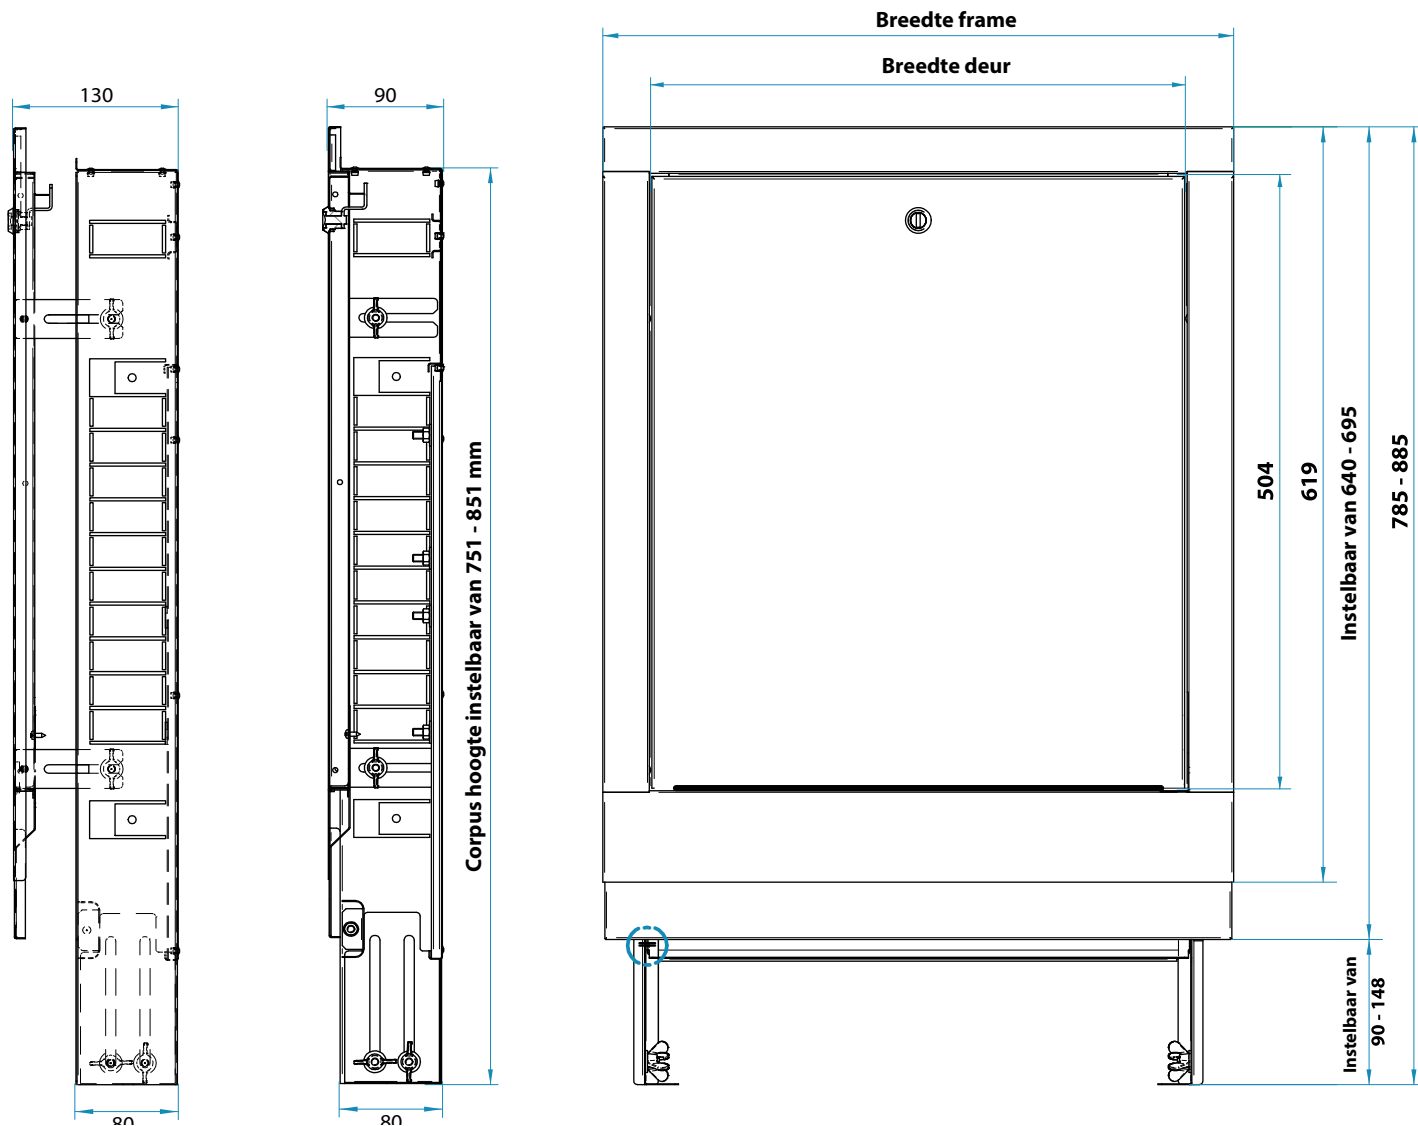

Markering OKFFB

SST VERDELERKAST UVS INBOUW

B602111 | B602112 | B602113 | B602114 | B602115 | B602116