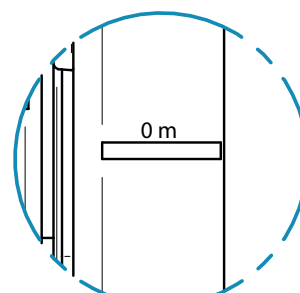

Markering OKFFB

SST VERDELERKAST UVS INBOUW

B602111 | B602112 | B602113 | B602114 | B602115 | B602116