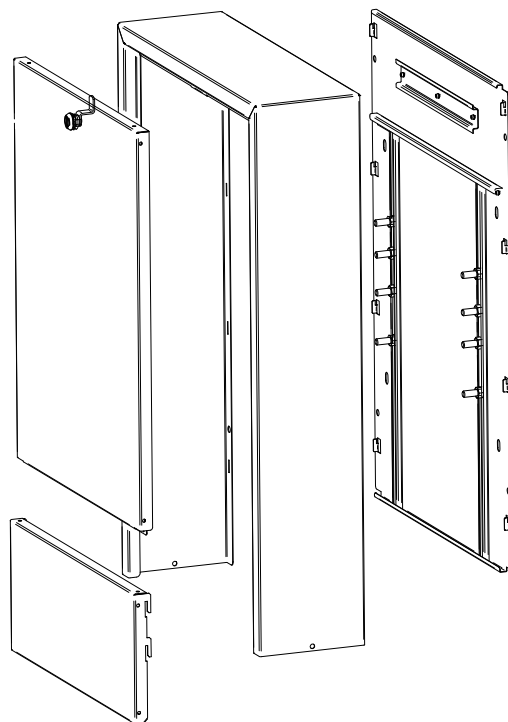

## SPECIFICATIE

- Kasthoogte: 710 mm
- Kastdiepte: 130 mm
- Incl. Distributeur montagerail
- DIN-rail voor regelklemstrook
- Pijp ombuigrail
- Aanvoer- en retourverbindingen van onderaf
- Deur met draaigrendelvergrendeling
- Gladde zijpanelen
- Gemaakt van gegalvaniseerd plaatstaal
- Poedercoating RAL 9016 (verkeerswit)
- Verpakt in een doos

Art. nr.	Dimensie	B <sub>CORPUS</sub>	B <sub>DEUR</sub>	Hoogte	Diepte
B601201	450	450	403	710	130
B601202	550	550	503	710	130
B601203	700	700	653	710	130
B601204	850	850	803	710	130
B601205	1000	1000	953	710	130
B601206	1200	1200	1153	710	130
B601207	1500	1500	1453	710	130