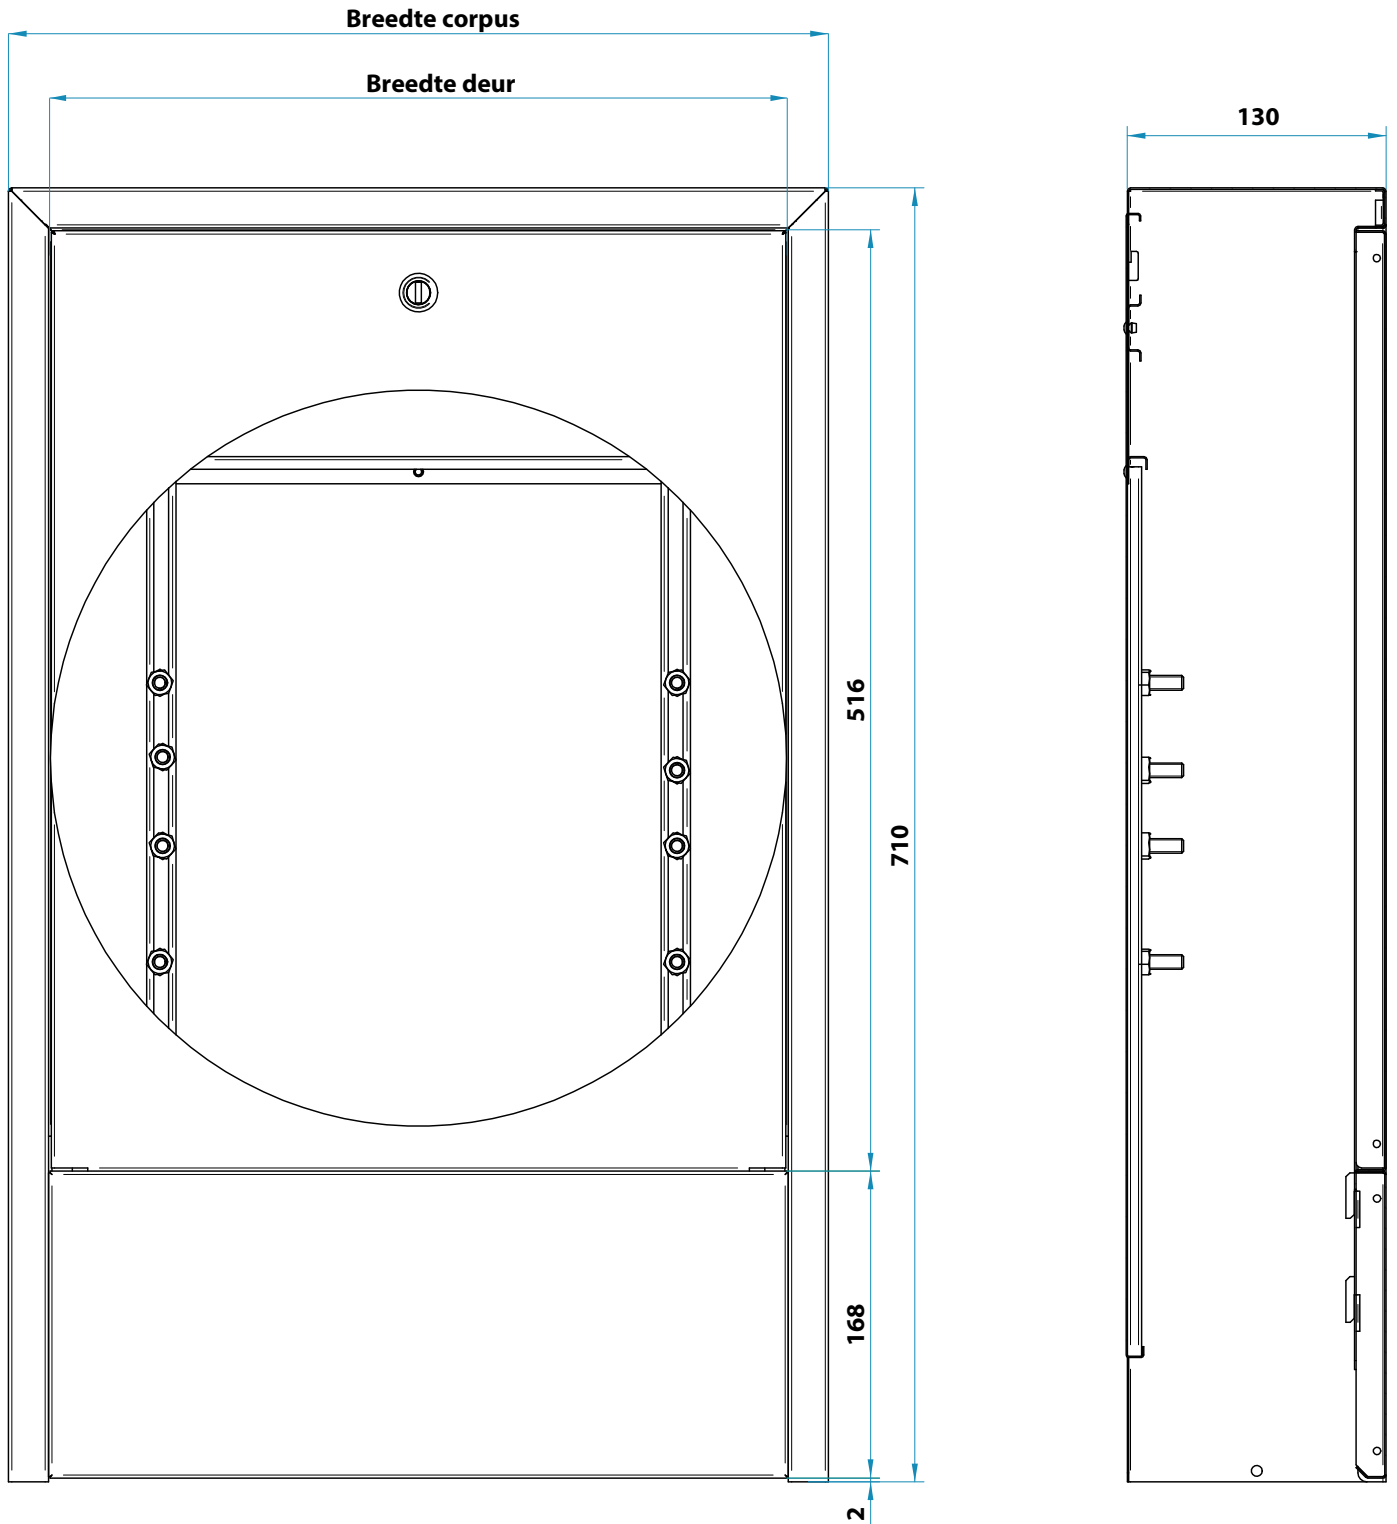

SST VERDELERKAST AVSG PREMIUM OPBOUW

B601201 | B601202 | B601203 | B601204 | B601205 | B601206 | B601207